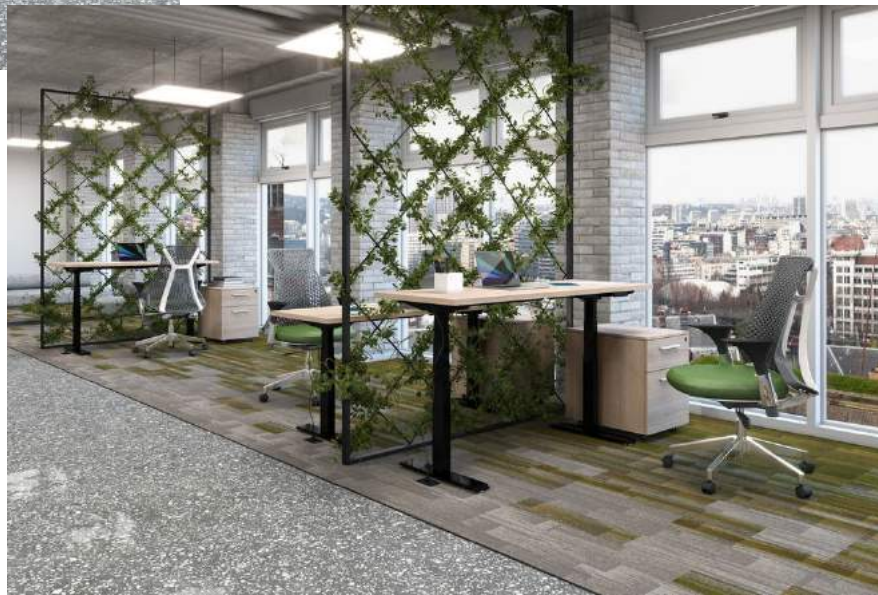

Diseñada para realzar la oficina ejecutiva creando una combinación de acabados en cromo y la cubierta de tu elección.

“

GAMA

Nuestra línea de estructura metálica que rompe con el diseño tradicional.

“

TOP

Trabaja sentado o de pie con nuestra línea de mesas y escritorios de altura variable.

“

EDGE

Nuestra línea en aluminio para alta dirección que se destaca por su sencillez en el diseño .

“

STAR

Nuestra línea Star ofrece versatilidad, ya sea que requieras un escritorio de alta dirección o una mesa de juntas.