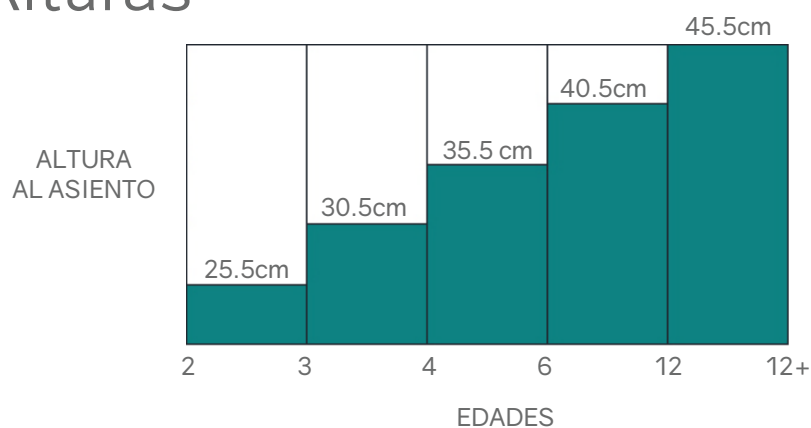

Estamos enfocados en todo momento en crear relaciones a largo plazo con nuestros clientes, basándonos siempre en la filosofía de Ganar – Ganar para ambas partes.

“

BERRIES

PREMIUM

1105P
Adulto
46 cm

1104P
Adulto Baja
41 cm

1103P
Infantil
35 cm

1102P
Infantil
30 cm

1101P
Infantil
25 cm

Alturas

Tonos

*Todas las sillas disponibles en estructura cromada.

1451 04B

Infantil, Mediano, Adulto